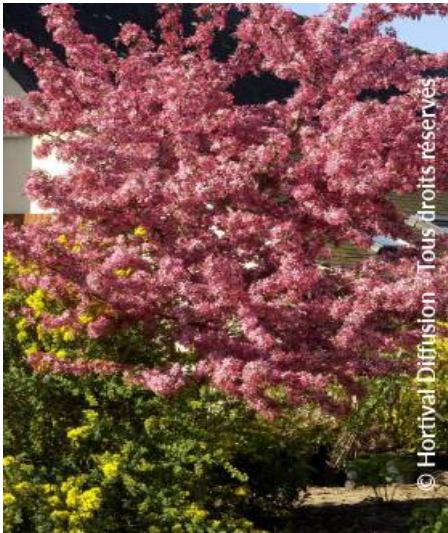

## Zierapfel Diable Rouge

© Hortival Diffusion - Tous droits réservés

© Hortival Diffusion - Tous droits réservés

© Hortival Diffusion - Tous droits réservés

-  **Pflegehinweise:** Korrektur/Formschnitt am Winterende.
-  **Origine:** Selektion ; Züchter Hennebelle (F)
-  **Pflanzentyp:** Sträucher
-  **Höhe der Pflanze mit 10 Jahren:** 4 m
-  **Breite der Pflanze mit 10 Jahren:** 3 m
-  **Wachstum:** Mittelmässig
-  **Duft:** Nicht

-  **Standort:** Vollsonnig
-  **Immergrün:** Laubabwerfend
-  **Form:** baumförmig
-  **Blattfarbe:** purpur
-  **Farbe der Blüten:** purpurrot
-  **Bodenbeschaffenheit:** Frisch bis trocken
-  **Verwendung:** Einzelstellung, Beet,