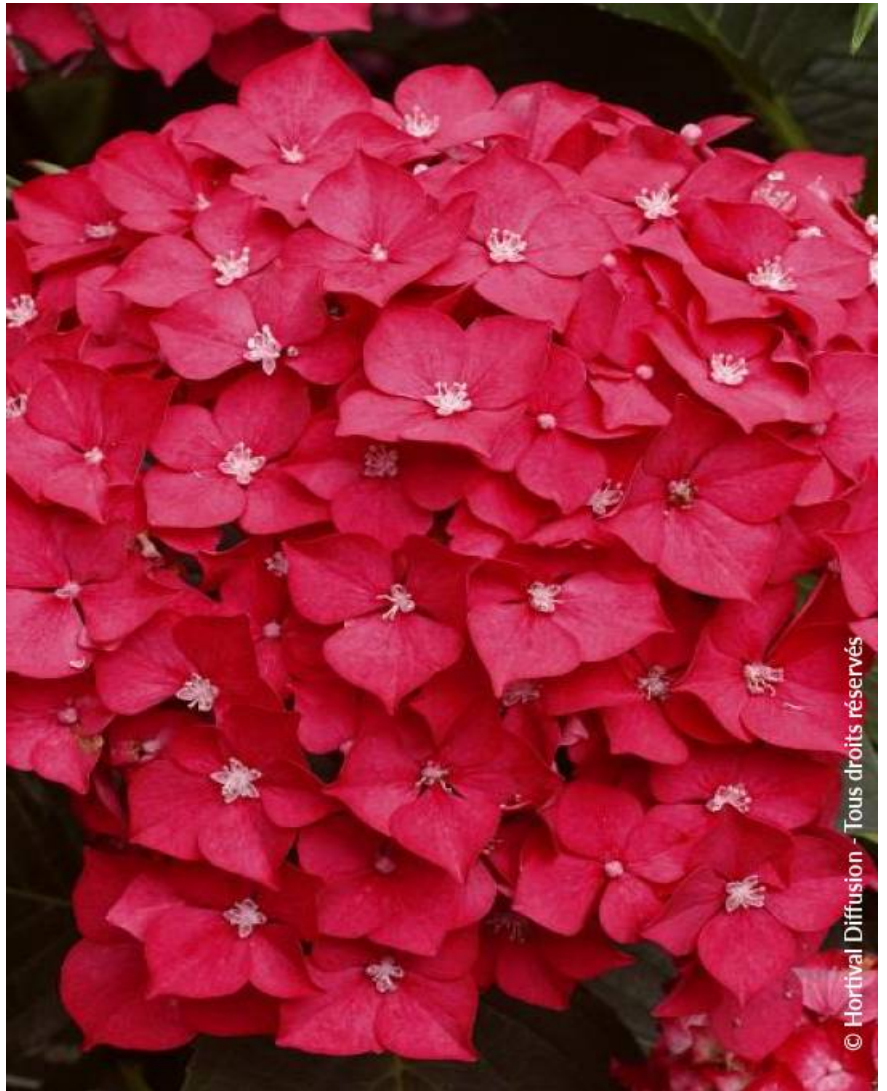

# HYDRANGEA macrophylla 'LEUCHTFEUER'

Garten-Hortensie Leuchtfeuer

© Hortival Diffusion - Tous droits réservés

© Hortival Diffusion - Tous droits réservés

© Hortival Diffusion - Tous droits réservés

Bauernhortensie. Rote Ballenblüte.

**Pflegehinweise:** Totes und schwaches Holz am Winterende auslichten.

**Origine:** Selektion ; Züchter Hermann Dienemann (D) 1962

**Pflanzentyp:** Moorbeetpflanzen

**Höhe der Pflanze mit 10 Jahren:** 1,5 m

**Breite der Pflanze mit 10 Jahren:** 1 m

**Wachstum:** Mittelmässig

**Duft:** Nicht

**Standort:** Schattig bis halbschattig

**Immergrün:** Laubabwerfend

**Form:** Abgerundet, Kugel, kugelförmig

**Blattfarbe:** grün

**Farbe der Blüten:** rot

**Bodenbeschaffenheit:** Frisch

**Verwendung:** Beet, Einzelstellung, Trog

Kalender :

J F M A M J J A S O N D