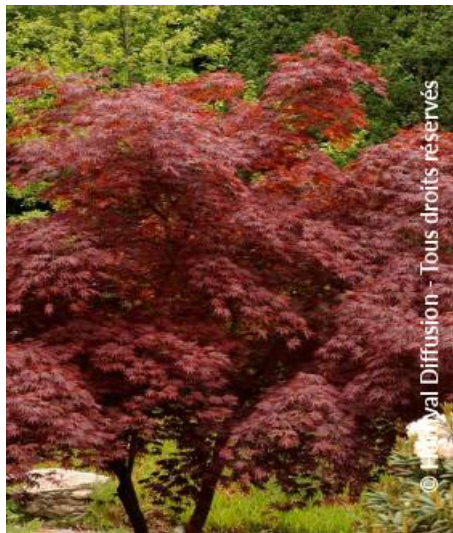

ACER palmatum 'TROMPENBURG'

Japanischer Fächerahron Trompenburg

© Hortival Diffusion - Tous droits réservés

© Hortival Diffusion - Tous droits réservés

© Hortival Diffusion - Tous droits réservés

Japanischer Ahorn von aufrechtem Wuchs, starkgeschlitztes, dunkelpurpurrotes Laub.

Pflegehinweise: Formschnitt bei Anschwellen der Knospen. Auf grosse Schnittwunden Schutzharz auftragen.

Origine: Selektion ; Züchter Van Hoey Smith, Arboretum Trompenburg, Rotterdam (NL) 1965

Pflanzentyp: Sträucher

Höhe der Pflanze mit 10 Jahren: 3 m

Breite der Pflanze mit 10 Jahren: 3 m

Wachstum: Mittelmässig

Duft:

Standort: Schattig bis halbschattig

Immergrün: Laubabwerfend

Form: baumförmig

Blattfarbe: rot