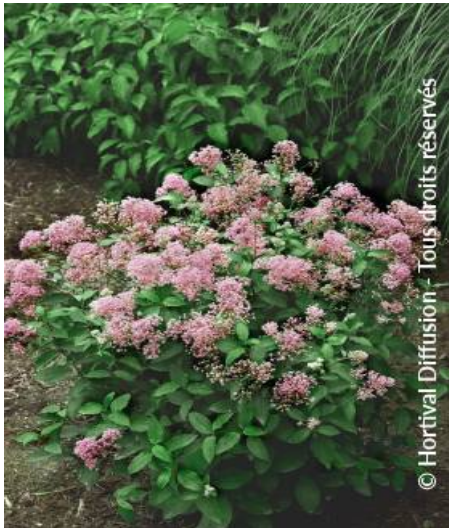

# CEANOTHUS MARIE ROSE (R) 'Minmarose'

Säckelblume MARIE ROSE®

© Hortival Diffusion - Tous droits réservés

© Hortival Diffusion - Tous droits réservés

© Hortival Diffusion - Tous droits réservés

Säckelblume. Laubabwerfend. Dunkelrote Blüte, mit kleinen dunkelroten Früchten.

- Pflegehinweise:** Starker Rückschnitt am Winterende.
- Origine:** Selektion ; Züchter Pépinières Minier (F) 2006
- Pflanzentyp:** Sträucher
- Höhe der Pflanze mit 10 Jahren:** 1,5 m
- Breite der Pflanze mit 10 Jahren:** 1 m
- Wachstum:** Mittelmässig
- Duft:** Nicht

- Standort:** Sonnig-halbschattig
- Immergrün:** Laubabwerfend
- Form:** Strauchförmig
- Blattfarbe:** grün
- Farbe der Blüten:** rosa
- Bodenbeschaffenheit:** Frisch bis trocken
- Verwendung:** Beet, Einzelstellung,
- Editor:** Hortival diffusion