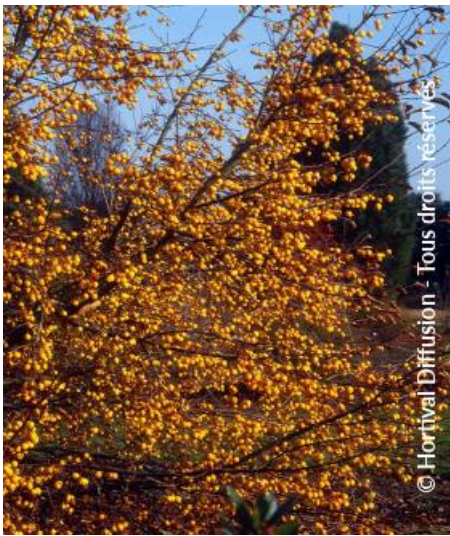

# MALUS 'COMTESSE DE PARIS'

Zierapfel Comtesse de Paris

© Hortival Diffusion - Tous droits réservés

© Hortival Diffusion - Tous droits réservés

© Hortival Diffusion - Tous droits réservés

-  **Pflegehinweise:** Korrektur/Formschnitt am Winterende.
-  **Origine:** Selektion ; Züchter Hennebelle (F)
-  **Pflanzentyp:** Sträucher
-  **Höhe der Pflanze mit 10 Jahren:** 4 m
-  **Breite der Pflanze mit 10 Jahren:** 3 m
-  **Wachstum:** Mittelmässig
-  **Duft:** Nicht

-  **Standort:** Vollsonnig
-  **Immergrün:** Laubabwerfend
-  **Form:** baumförmig
-  **Blattfarbe:** grün
-  **Farbe der Blüten:** weiss/rosa
-  **Bodenbeschaffenheit:** Frisch bis trocken
-  **Verwendung:** Einzelstellung, Beet,