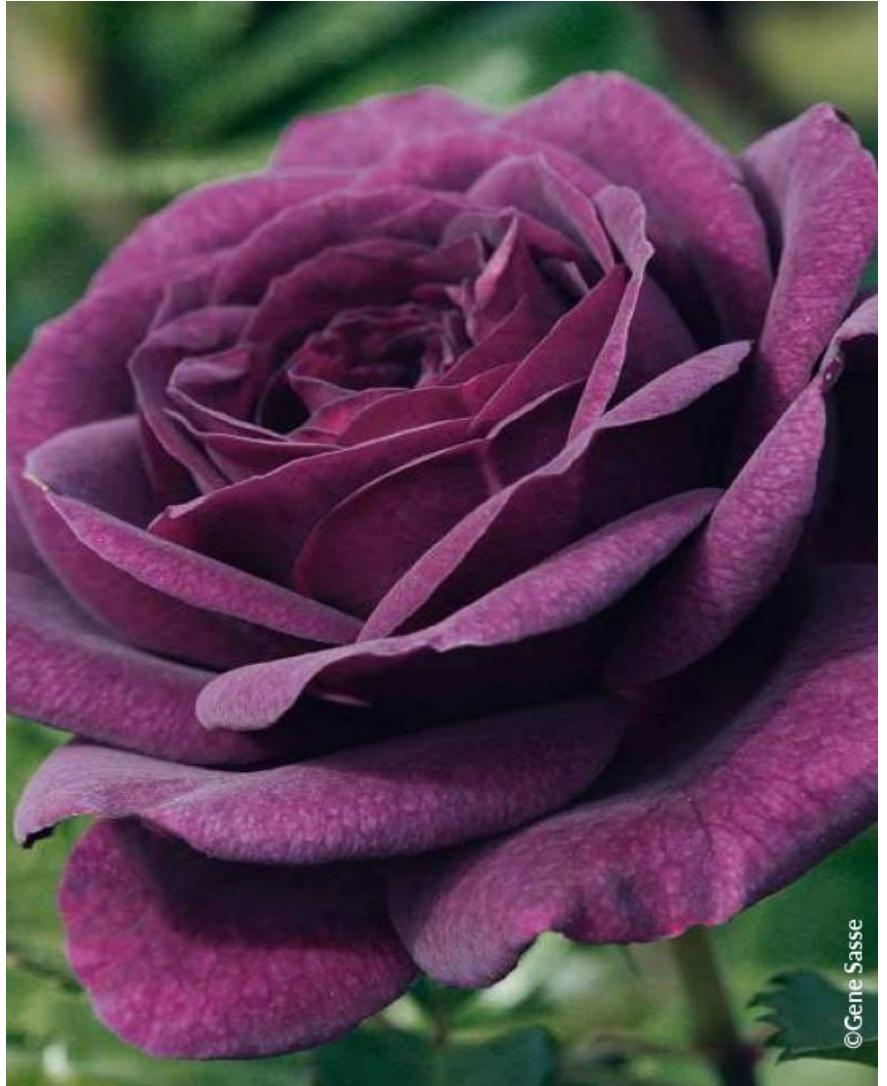

ROSIER PURPLE EDEN (R)'Weksmopur' cov

Rose PURPLE EDEN®

- Pflegehinweise:** Verwelkte Blüten nach der Blütezeit entfernen, ggf. Winterschutzmaßnahmen.
- Origine:** Selektion ; Züchter Tom Carruth (USA) 2006
- Pflanzentyp:** Sträucher
- Höhe der Pflanze mit 10 Jahren:** 1,5 m
- Breite der Pflanze mit 10 Jahren:** 1 m
- Wachstum:** Schnell
- Duft:** Ja

- Standort:** Vollsonnig
- Immergrün:** Laubabwerfend
- Form:** Strauchförmig
- Blattfarbe:** grün
- Farbe der Blüten:** blau violett
- Bodenbeschaffenheit:** Frisch bis trocken
- Verwendung:** Beet, Einzelstellung,
- Editor:** Primavera