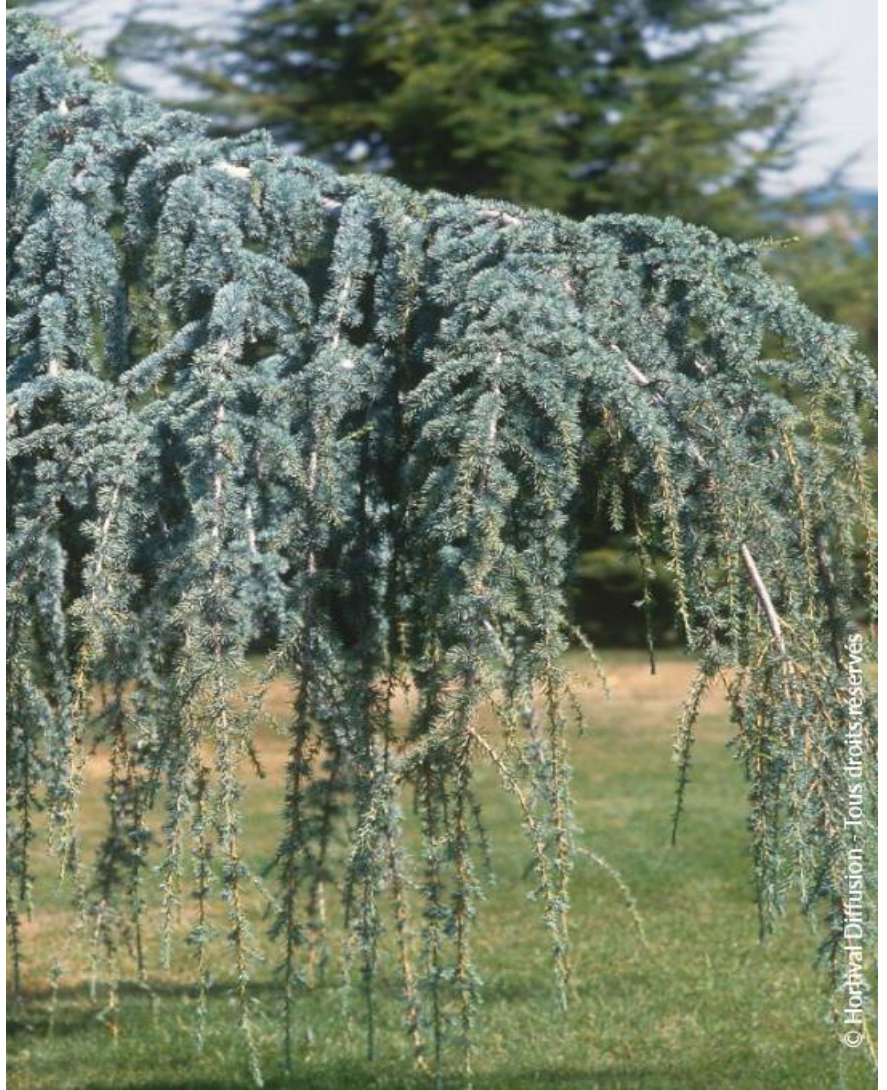

CEDRUS atlantica 'GLAUCA PENDULA'

Hängende Blauzeder

© Hortival Diffusion - Tous droits réservés

© Hortival Diffusion - Tous droits réservés

© Hortival Diffusion - Tous droits réservés

-  **Pflegehinweise:** Schnittmaßnahmen nicht zwingend notwendig, leichter Formschnitt im September oder Oktober möglich.
-  **Origine:** Selektion ; Züchter L. Paillet, Chatenay les Sceaux (F) 1901
-  **Pflanzentyp:** Koniferen
-  **Höhe der Pflanze mit 10 Jahren:** 8 m
-  **Breite der Pflanze mit 10 Jahren:** 8 m
-  **Wachstum:** Mittelmässig
-  **Duft:** Nicht

-  **Standort:** Vollsonnig
-  **Immergrün:** Immergrün
-  **Form:** Trauerform, überhängend
-  **Blattfarbe:** grau, silbrig
-  **Farbe der Blüten:**
-  **Bodenbeschaffenheit:** Trocken
-  **Verwendung:** Einzelstellung, Steingarten,