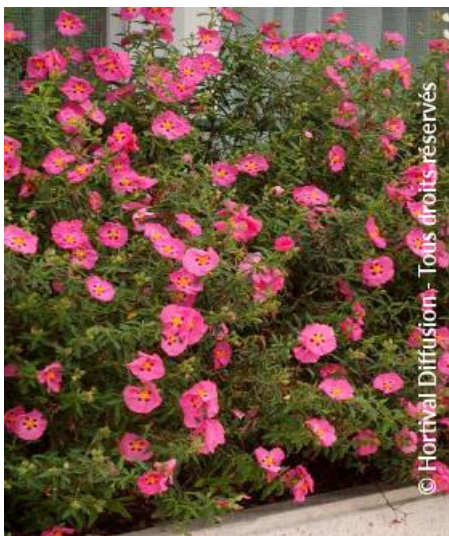

CISTUS x purpureus

Zistrose

© Hortival Diffusion - Tous droits réservés

© Hortival Diffusion - Tous droits réservés

© Hortival Diffusion - Tous droits réservés

Cistrose. Kleinstrauch für trockenen, sonnigen Standort. Tiefrosa Blüte. Winterschutz.

-  **Pflegehinweise:** Leichter Formschnitt nach der Blüte möglich.
-  **Origine:** Selektion
-  **Pflanzentyp:** Sträucher
-  **Höhe der Pflanze mit 10 Jahren:** 2 m
-  **Breite der Pflanze mit 10 Jahren:** 2 m
-  **Wachstum:** Schnell
-  **Duft:** Nicht

-  **Standort:** Vollsonnig
-  **Immergrün:** Immergrün
-  **Form:** Abgerundet, Kugel, kugelförmig
-  **Blattfarbe:** grün
-  **Farbe der Blüten:** rosa
-  **Bodenbeschaffenheit:** Trocken
-  **Verwendung:** Beet, Steingarten, Trog