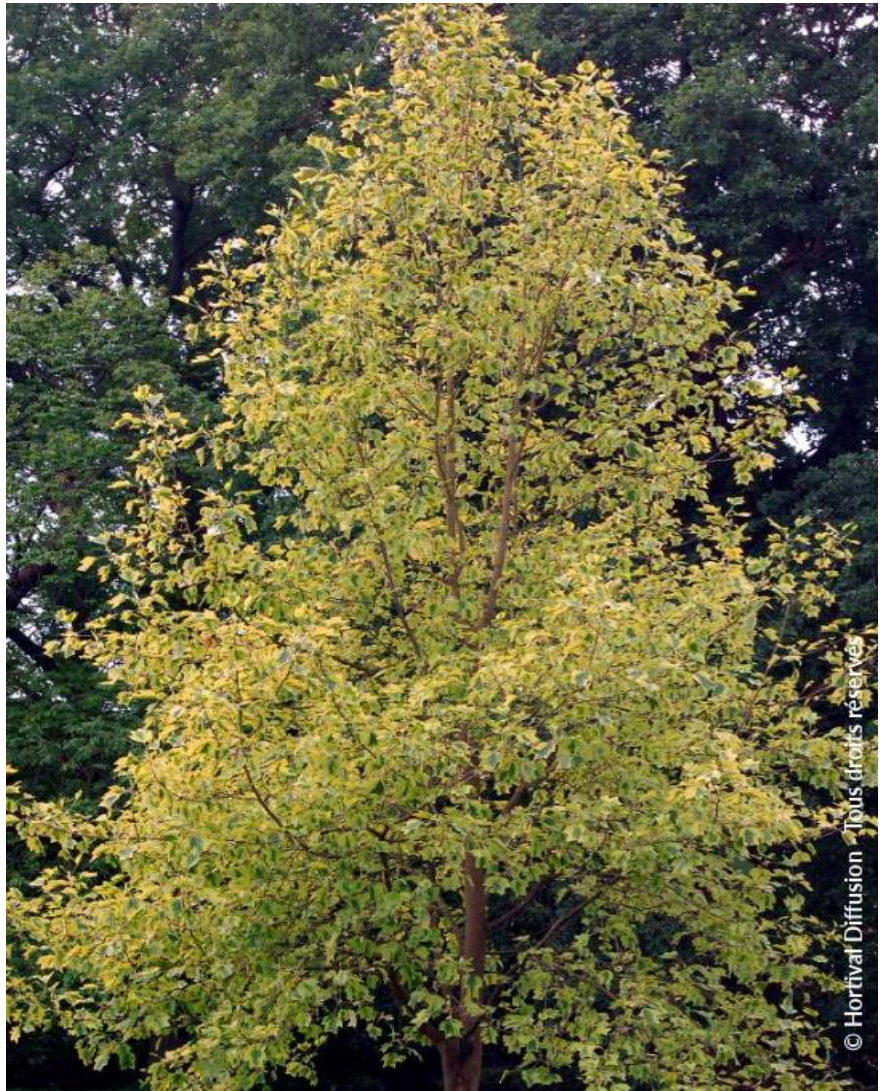

LIRIODENDRON tulipifera 'AUREOMARGINATUM'

Goldgelber Tulpenbaum

© Hortival Diffusion - Tous droits réservés

© Hortival Diffusion - Tous droits réservés

© Hortival Diffusion - Tous droits réservés

Bunter Tulpenbaum. Einzigartige Blätter,gross, goldgelb panaschiert. Orangegelbe Tulpenblüte.

-  **Pflegehinweise:** Leichter Rückschnitt im Herbst möglich.
-  **Origine:** Selektion
-  **Pflanzentyp:** Bäumen
-  **Höhe der Pflanze mit 10 Jahren:** 15 m
-  **Breite der Pflanze mit 10 Jahren:** 8 m
-  **Wachstum:** Mittelmässig
-  **Duft:** Ja

-  **Standort:** Sonnig-halbschattig
-  **Immergrün:** Laubabwerfend
-  **Form:** Konisch, pyramidal
-  **Blattfarbe:** panaschiert grün, gelb
-  **Farbe der Blüten:** grün gelb
-  **Bodenbeschaffenheit:** Frisch
-  **Verwendung:** Einzelstellung, ,