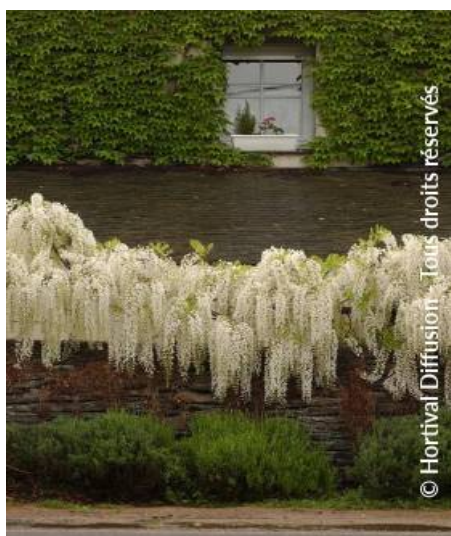

# WISTERIA floribunda 'ALBA'

Japanischer Blauregen

© Hortival Diffusion - Tous droits réservés

© Hortival Diffusion - Tous droits réservés

© Hortival Diffusion - Tous droits réservés

Glyzine. Zahlreiche weisse, bis 40 cm lange Blüten, angenehm duftend! Bienenweide.

**Pflegehinweise:** Am Winterende auf 3 bis 5 Blütenaugen pro Ranke zurückschneiden.

**Origine:** Japan

**Pflanzentyp:** Kletterpflanzen

**Höhe der Pflanze mit 10 Jahren:** 6 m

**Breite der Pflanze mit 10 Jahren:** 4 m

**Wachstum:** Schnell

**Duft:** Ja

**Standort:** Vollsonnig

**Immergrün:** Laubabwerfend

**Form:** Kletternd

**Blattfarbe:** grün

**Farbe der Blüten:** Weiss

**Bodenbeschaffenheit:**