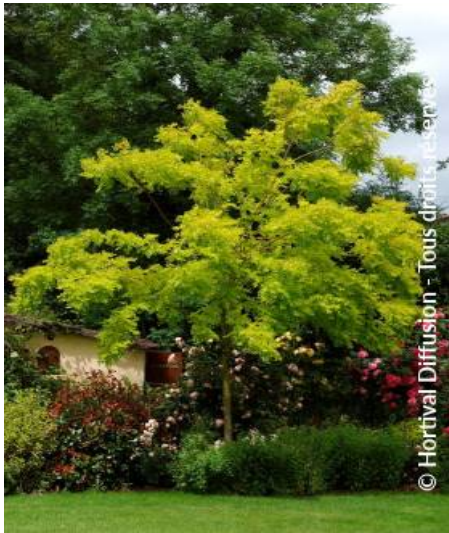

# ROBINIA pseudacacia 'FRISIA'

## Gold-Akazie

© Hortival Diffusion - Tous droits réservés

© Hortival Diffusion - Tous droits réservés

© Hortival Diffusion - Tous droits réservés

-  **Pflegehinweise:** Formschnitt (falls notwendig).
-  **Origine:** Selektion ; Züchter W. Jansen (NL) 1936
-  **Pflanzentyp:** Bäumen
-  **Höhe der Pflanze mit 10 Jahren:** 10 m
-  **Breite der Pflanze mit 10 Jahren:** 6 m
-  **Wachstum:** Schnell
-  **Duft:** Ja

-  **Standort:** Sonnig-halbschattig
-  **Immergrün:** Laubabwerfend
-  **Form:** baumförmig
-  **Blattfarbe:** gelb, golden
-  **Farbe der Blüten:** Weiss
-  **Bodenbeschaffenheit:** Frisch bis trocken
-  **Verwendung:** Einzelstellung, Beet, Wildhecke