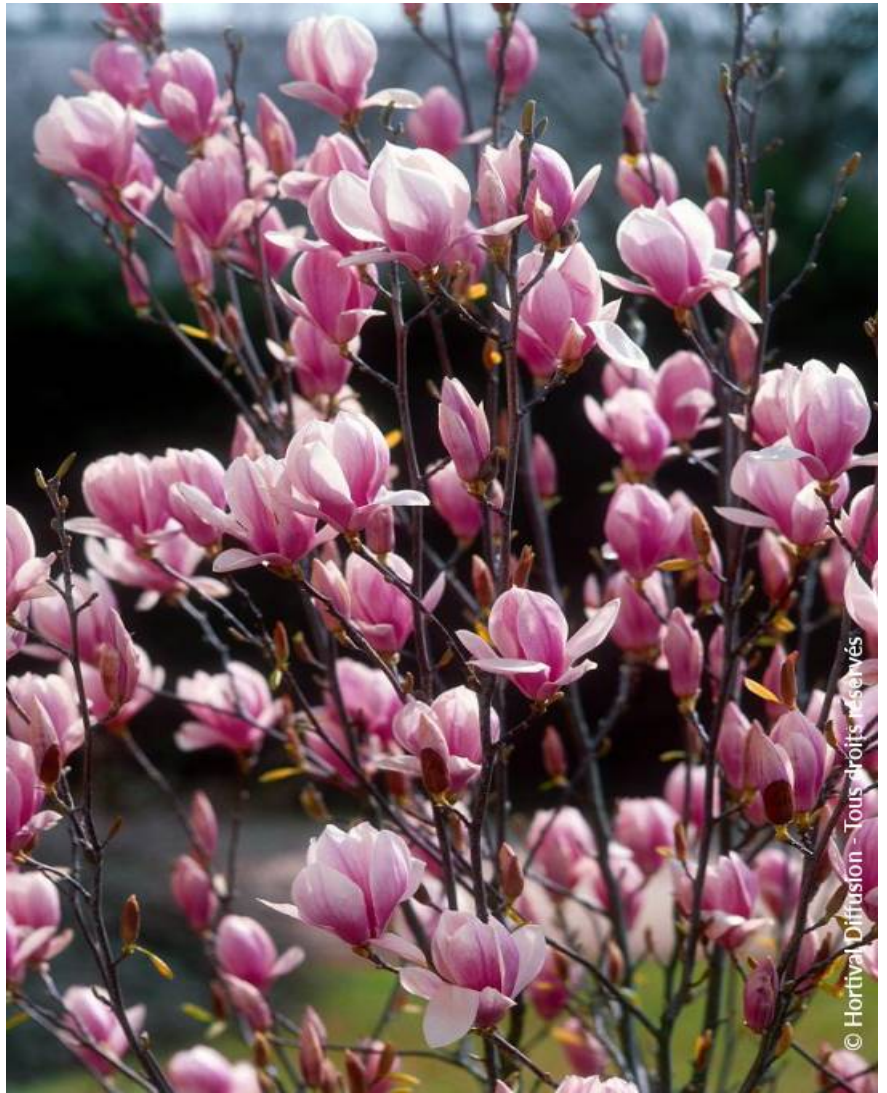

MAGNOLIA x soulangeana

Tulpen-Magnolie

Magnolie. Grossstrauch mit äusserst zahlreichen tulpenförmigen rosa Blüten.

-  **Pflegehinweise:** Formschnitt.
-  **Origine:** Selektion ; Züchtung von Soulange-Bodin (F)
-  **Pflanzentyp:** Sträucher
-  **Höhe der Pflanze mit 10 Jahren:** 6 m
-  **Breite der Pflanze mit 10 Jahren:** 4 m
-  **Wachstum:** Mittelmässig
-  **Duft:** Ja

-  **Standort:** Sonnig-halbschattig
-  **Immergrün:** Laubabwerfend
-  **Form:** baumförmig
-  **Blattfarbe:** grün
-  **Farbe der Blüten:** weiss/rosa
-  **Bodenbeschaffenheit:** Frisch
-  **Verwendung:** Einzelstellung, Beet,