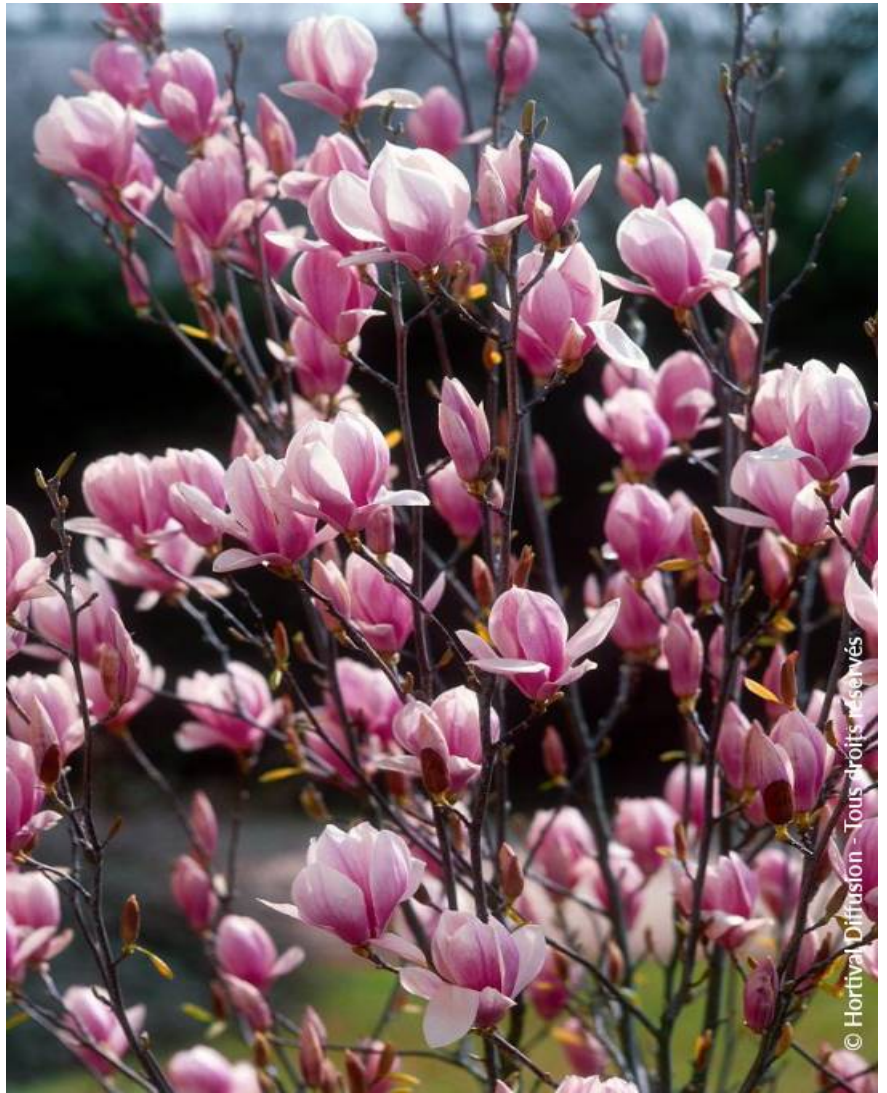

# MAGNOLIA x soulangeana

## Tulpen-Magnolie

Magnolie. Grossstrauch mit äusserst zahlreichen tulpenförmigen rosa Blüten.

-  **Pflegehinweise:** Formschnitt.
-  **Origine:** Selektion ; Züchtung von Soulange-Bodin (F)
-  **Pflanzentyp:** Sträucher
-  **Höhe der Pflanze mit 10 Jahren:** 6 m
-  **Breite der Pflanze mit 10 Jahren:** 4 m
-  **Wachstum:** Mittelmässig
-  **Duft:** Ja

-  **Standort:** Sonnig-halbschattig
-  **Immergrün:** Laubabwerfend
-  **Form:** baumförmig
-  **Blattfarbe:** grün
-  **Farbe der Blüten:** weiss/rosa
-  **Bodenbeschaffenheit:** Frisch
-  **Verwendung:** Einzelstellung, Beet,