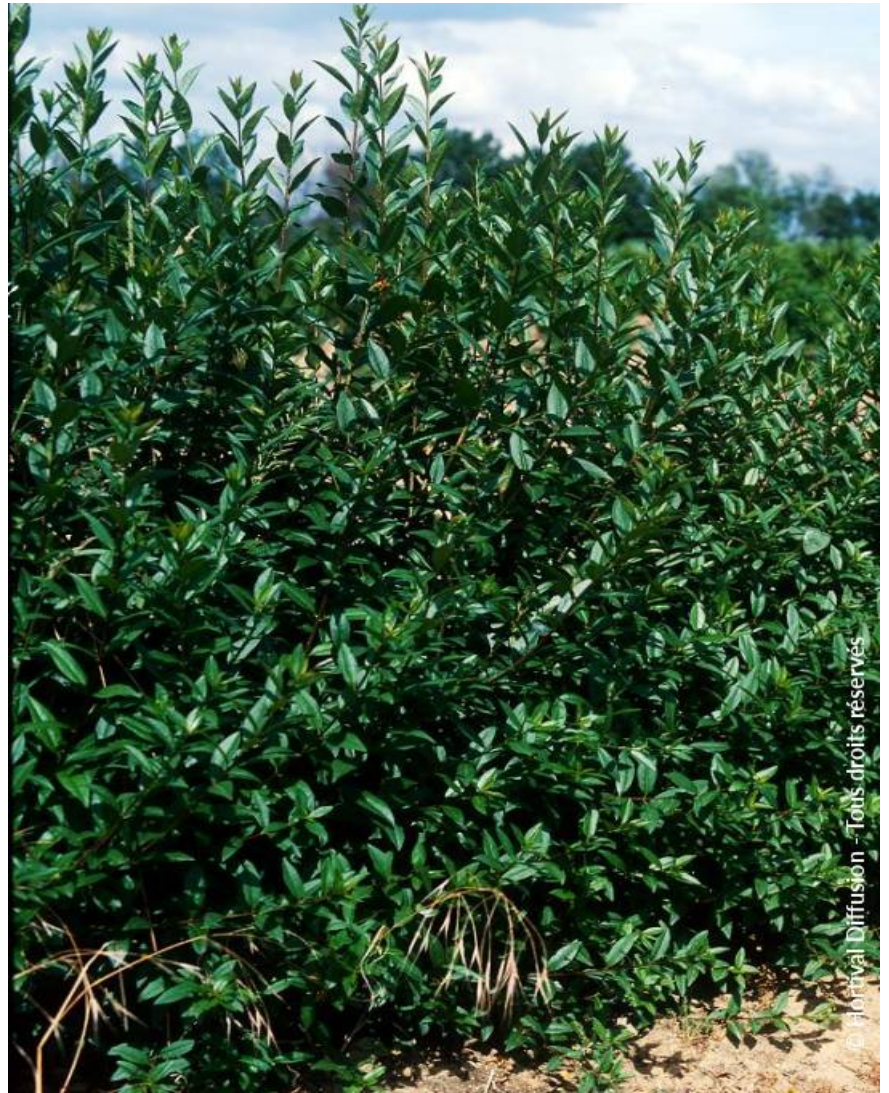

# LIGUSTRUM vulgare 'ATROVIRENS SELECT'

## Schwarzgrüner Liguster Atrovirens

-  **Pflegehinweise:** Formschnitt sollte im Winter oder nach der Blüte erfolgen.
-  **Origine:** Europa ; Selektion aus Dänemark
-  **Pflanzentyp:** Sträucher
-  **Höhe der Pflanze mit 10 Jahren:** 4 m
-  **Breite der Pflanze mit 10 Jahren:** 2 m
-  **Wachstum:** Schnell
-  **Duft:** Ja

-  **Standort:** Sonnig-halbschattig
-  **Immergrün:** Halbimmergrün
-  **Form:** Strauchförmig
-  **Blattfarbe:** grün
-  **Farbe der Blüten:** Cremeweiss
-  **Bodenbeschaffenheit:** Frisch bis trocken
-  **Verwendung:** Hecke, Wildhecke,