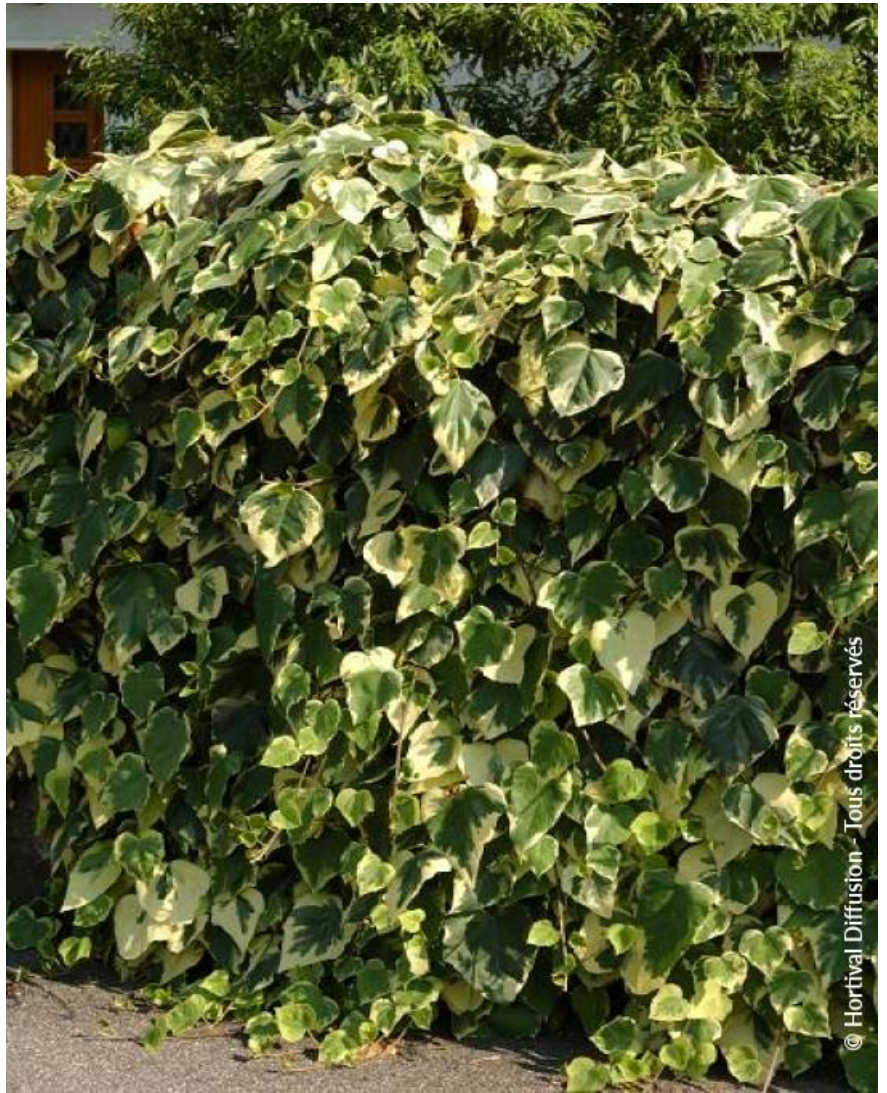

# HEDERA canariensis hort. 'GLOIRE DE MARENGO'

Kanadischer Efeu Gloire de Marengo

Efeu. Immergrüne Kletterpflanze. Grosse, wunderschöne Blätter mit cremeweisser Marmorierung.

**Pflegehinweise:** Wenn notwendig, Rückschnitt am Winterende.

**Origine:** Selektion ; Züchtung aus Villa Marengo (Algerien) 1880

**Pflanzentyp:** Kletterpflanzen

**Höhe der Pflanze mit 10 Jahren:** 6 m

**Breite der Pflanze mit 10 Jahren:** 3 m

**Wachstum:** Schnell

**Duft:** Nicht

**Standort:** Sonnig-halbschattig

**Immergrün:** Immergrün

**Form:** Kletternd

**Blattfarbe:** panaschiert grün, weiss

**Farbe der Blüten:**

**Bodenbeschaffenheit:** Frisch bis trocken

**Verwendung:** Schlingpflanze, Hecke, Trog