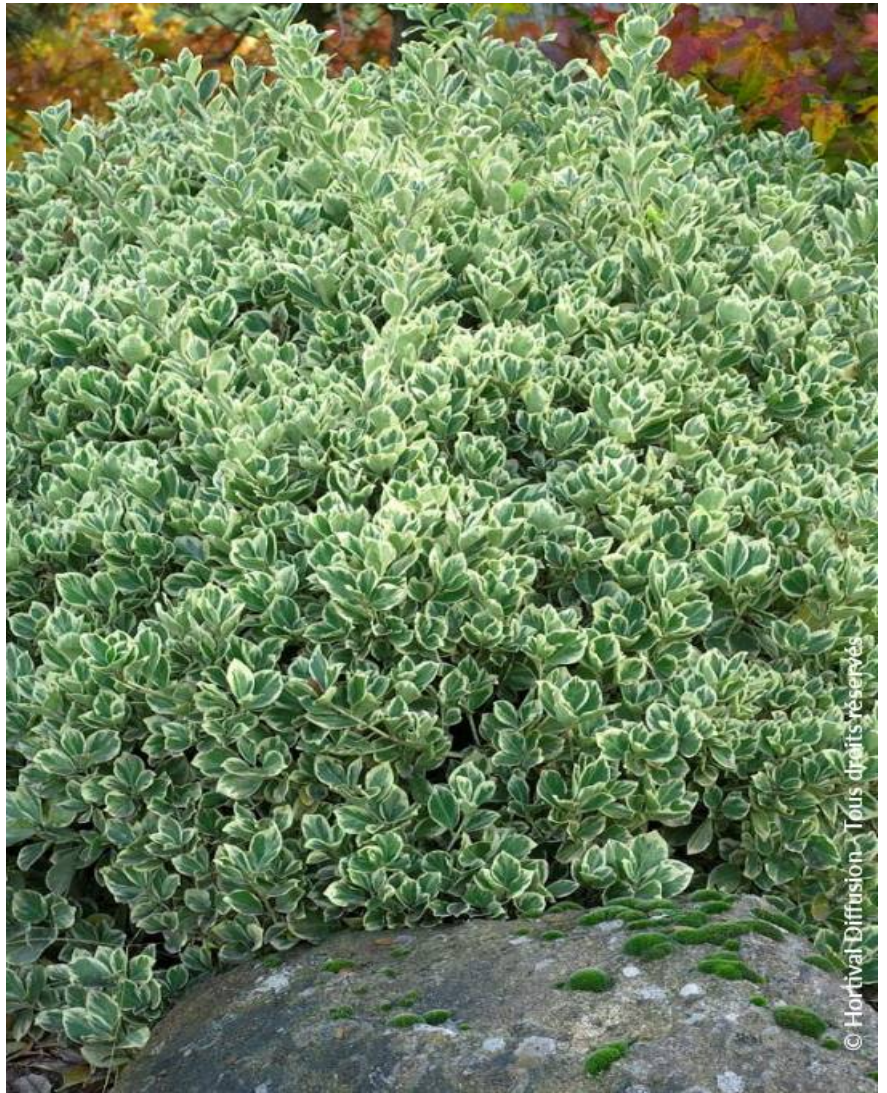

EUONYMUS japonicus 'PRESIDENT GAUTHIER'

Japanischer Spindelstrauch President Gauthier

-  **Pflegehinweise:** Gewünschter Rückschnitt am Winterende.
-  **Origine:** Selektion
-  **Pflanzentyp:** Sträucher
-  **Höhe der Pflanze mit 10 Jahren:** 2 m
-  **Breite der Pflanze mit 10 Jahren:** 1,5 m
-  **Wachstum:** Schnell
-  **Duft:**

-  **Standort:** Sonnig-halbschattig
-  **Immergrün:** Immergrün
-  **Form:** Abgerundet, Kugel, kugelförmig
-  **Blattfarbe:** panaschiert grün, weiss
-  **Farbe der Blüten:**
-  **Bodenbeschaffenheit:** Frisch bis trocken
-  **Verwendung:** Trog, Hecke, Beet