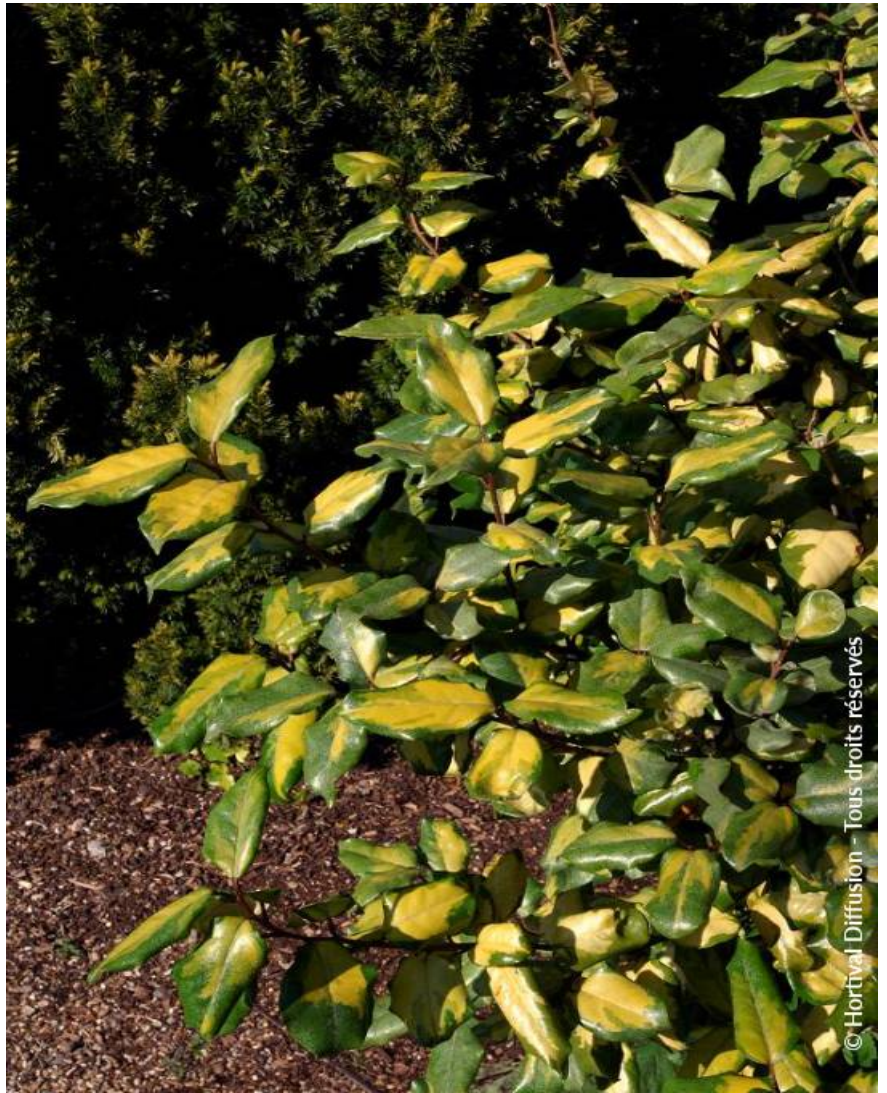

ELAEAGNUS x ebbingei 'LIMELIGHT'

Wintergrüne Ölweide Limelight

© Hortiva Diffusion - Tous droits réservés

© Hortiva Diffusion - Tous droits réservés

-  **Pflegehinweise:** Rückschnitt am Winterende wie gewünscht.
-  **Origine:** Selektion ; Züchtung aus Holland 1999
-  **Pflanzentyp:** Sträucher
-  **Höhe der Pflanze mit 10 Jahren:** 3 m
-  **Breite der Pflanze mit 10 Jahren:** 2 m
-  **Wachstum:** Schnell
-  **Duft:** Ja

-  **Standort:** Sonnig-halbschattig
-  **Immergrün:** Immergrün
-  **Form:** Strauchförmig
-  **Blattfarbe:** panaschiert grün, gelb
-  **Farbe der Blüten:** Cremeweiss
-  **Bodenbeschaffenheit:** Frisch bis trocken
-  **Verwendung:** Beet, Hecke, Wildhecke