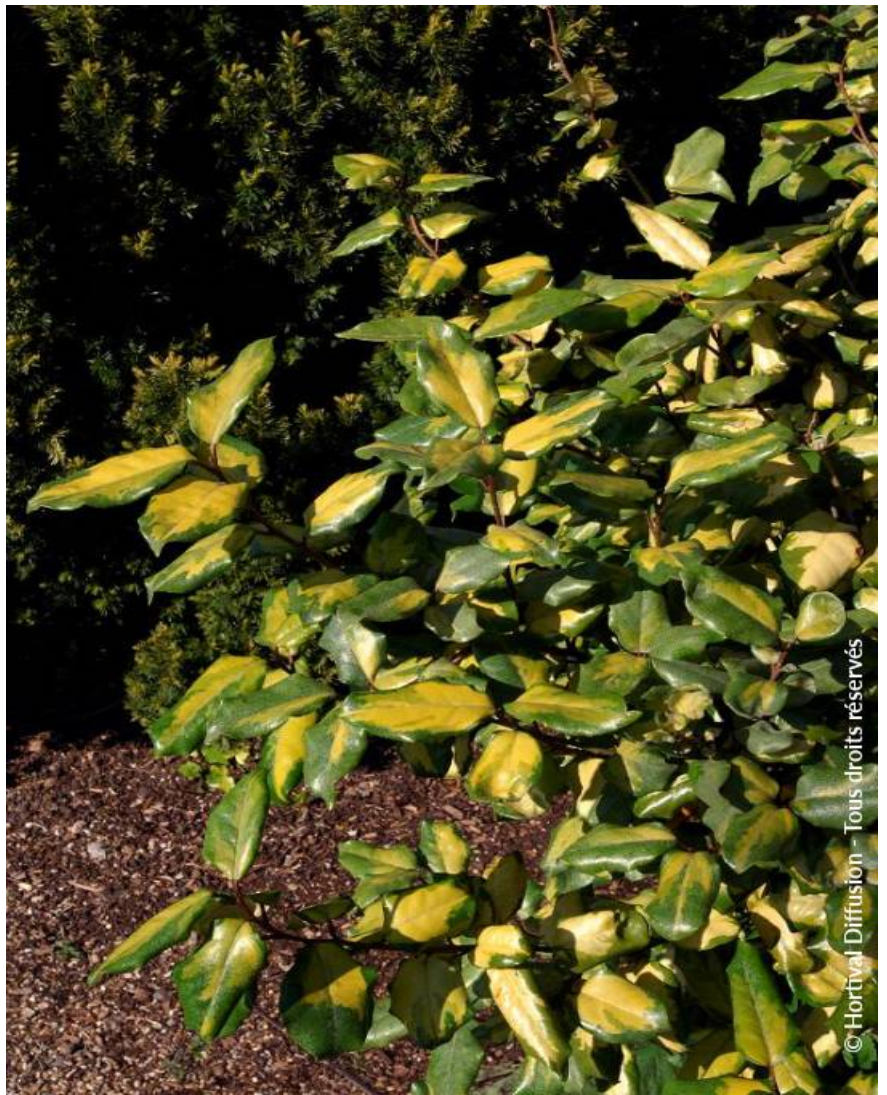

ELAEAGNUS x ebbingei 'LIMELIGHT'

Wintergrüne Ölweide Limelight

-  **Pflegehinweise:** Rückschnitt am Winterende wie gewünscht.
-  **Origine:** Selektion ; Züchtung aus Holland 1999
-  **Pflanzentyp:** Sträucher
-  **Höhe der Pflanze mit 10 Jahren:** 3 m
-  **Breite der Pflanze mit 10 Jahren:** 2 m
-  **Wachstum:** Schnell
-  **Duft:** Ja

-  **Standort:** Sonnig-halbschattig
-  **Immergrün:** Immergrün
-  **Form:** Strauchförmig
-  **Blattfarbe:** panaschiert grün, gelb
-  **Farbe der Blüten:** Cremeweiss
-  **Bodenbeschaffenheit:** Frisch bis trocken
-  **Verwendung:** Beet, Hecke, Wildhecke