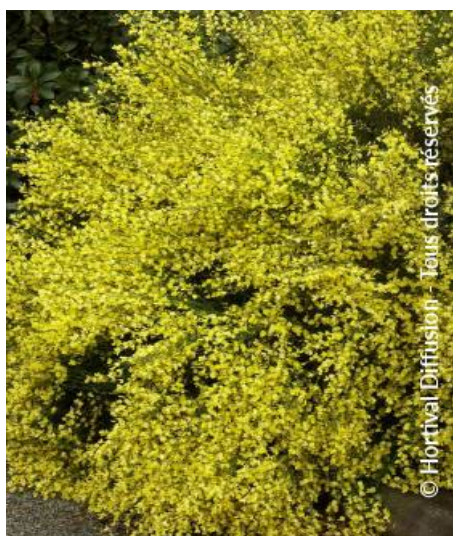

# CYTISUS x praecox 'ALLGOLD'

Goldgelber Elfenbeinginster

© Hortival Diffusion - Tous droits réservés

© Hortival Diffusion - Tous droits réservés

© Hortival Diffusion - Tous droits réservés

Ginster. Gelbe Blüten, duftend, Bienenweide.

**Pflegehinweise:** Nach Blütezeit um 2/3 zurückschneiden, Früchte sollten ebenfalls entfernt werden.

**Origine:** Selektion ; Züchter A.G. Brand (NL) 1964

**Pflanzentyp:** Sträucher

**Höhe der Pflanze mit 10 Jahren:** 1,5 m

**Breite der Pflanze mit 10 Jahren:** 1 m

**Wachstum:** Mittelmässig

**Duft:** Ja

**Standort:** Vollsonnig

**Immergrün:** Laubabwerfend

**Form:** Strauchförmig

**Blattfarbe:** grün

**Farbe der Blüten:** gelb