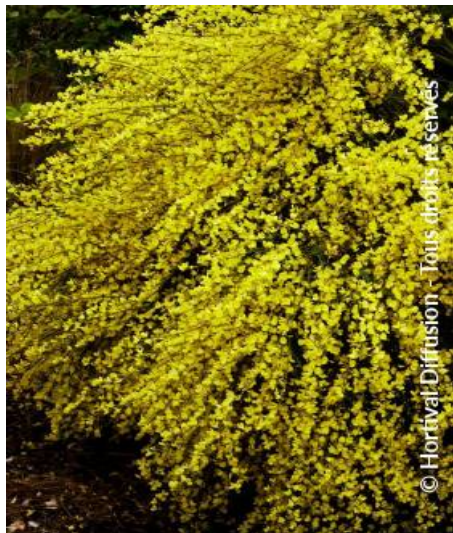

# CYTISUS x praecox 'ALLGOLD'

Goldgelber Elfenbeinginster

© Hortival Diffusion - Tous droits réservés

© Hortival Diffusion - Tous droits réservés

© Hortival Diffusion - Tous droits réservés

Ginster. Gelbe Blüten, duftend, Bienenweide.

**Pflegehinweise:** Nach Blütezeit um 2/3 zurückschneiden, Früchte sollten ebenfalls entfernt werden.

**Origine:** Selektion ; Züchter A.G. Brand (NL) 1964

**Pflanzentyp:** Sträucher

**Höhe der Pflanze mit 10 Jahren:** 1,5 m

**Breite der Pflanze mit 10 Jahren:** 1 m

**Wachstum:** Mittelmässig

**Duft:** Ja

**Standort:** Vollsonnig

**Immergrün:** Laubabwerfend

**Form:** Strauchförmig

**Blattfarbe:** grün

**Farbe der Blüten:** gelb