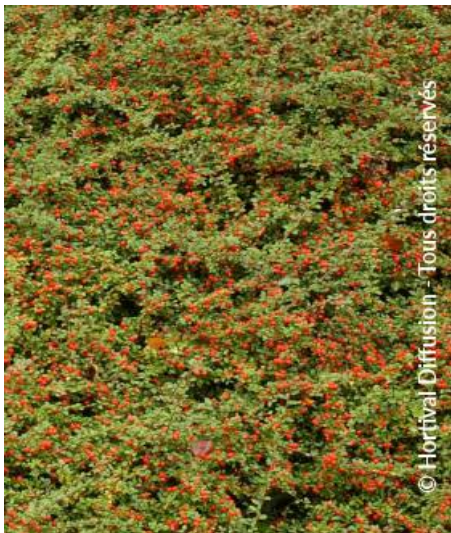

COTONEASTER dammeri

Zwergmispel dammeri

© Hortival Diffusion - Tous droits réservés

© Hortival Diffusion - Tous droits réservés

-  **Pflegehinweise:** Rückschnitt am Winterende, um die Pflanze kompakt zu halten.
-  **Origine:** China
-  **Pflanzentyp:** Sträucher
-  **Höhe der Pflanze mit 10 Jahren:** 0,5 m
-  **Breite der Pflanze mit 10 Jahren:** 2 m
-  **Wachstum:** Mittelmässig
-  **Duft:** Nicht

-  **Standort:** Sonnig-halbschattig
-  **Immergrün:** Immergrün
-  **Form:** Kriechend, bodendeckend, flach
-  **Blattfarbe:** grün
-  **Farbe der Blüten:** Weiss
-  **Bodenbeschaffenheit:** Frisch bis trocken
-  **Verwendung:** Steingarten, Trog, Beet