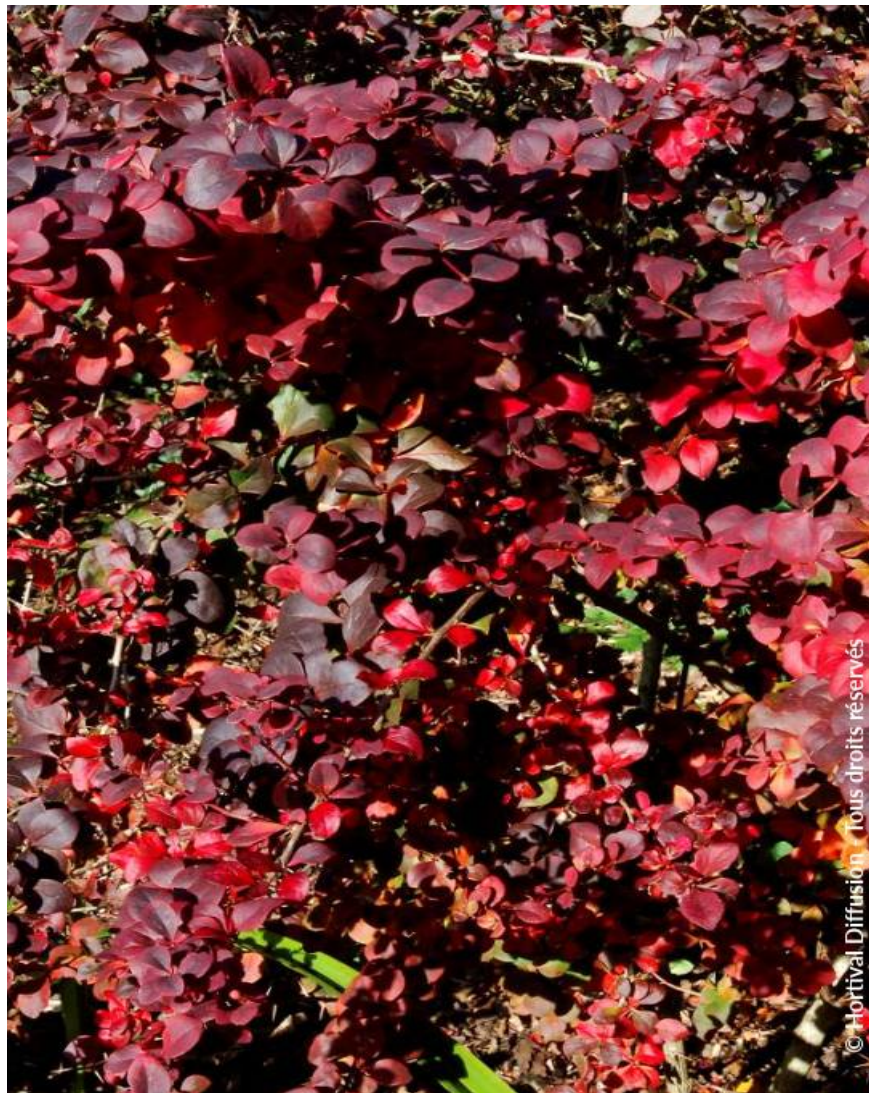

# BERBERIS x ottawensis 'SUPERBA'

Große Blut-Berberitze Superba

© Hortival Diffusion - Tous droits réservés

-  **Pflegehinweise:** Formschnitt am Winterende.
-  **Origine:** Selektion; Züchter Mien Ruys (NL) 1943
-  **Pflanzentyp:** Sträucher
-  **Höhe der Pflanze mit 10 Jahren:** 2 m
-  **Breite der Pflanze mit 10 Jahren:** 1,5 m
-  **Wachstum:** Schnell
-  **Duft:** Nicht

-  **Standort:** Sonnig-halbschattig
-  **Immergrün:** Laubabwerfend
-  **Form:** Strauchförmig
-  **Blattfarbe:** purpur
-  **Farbe der Blüten:** gelb
-  **Bodenbeschaffenheit:** Frisch bis trocken
-  **Verwendung:** Hecke, Einzelstellung, Beet