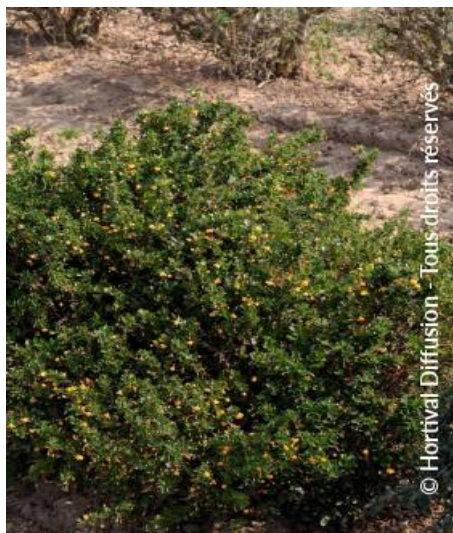

BERBERIS buxifolia 'NANA'

Grüne Polsterberberitze

© Hortival Diffusion - Tous droits réservés

© Hortival Diffusion - Tous droits réservés

-  **Pflegehinweise:** Wenn nötig, leichter Rückschnitt nach der Blüte.
-  **Origine:** Chili
-  **Pflanzentyp:** Sträucher
-  **Höhe der Pflanze mit 10 Jahren:** 0,5 m
-  **Breite der Pflanze mit 10 Jahren:** 0,5 m
-  **Wachstum:** Langsam
-  **Duft:** Nicht

-  **Standort:** Sonnig-halbschattig
-  **Immergrün:** Immergrün
-  **Form:** Abgerundet, Kugel, kugelförmig
-  **Blattfarbe:** blaugrün
-  **Farbe der Blüten:** gelb
-  **Bodenbeschaffenheit:** Frisch bis trocken
-  **Verwendung:** Steingarten, Trog, Beet